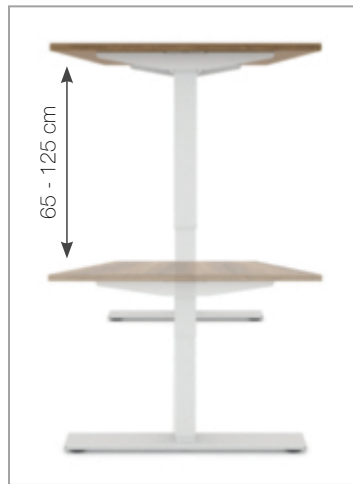

DEKORE

M3 Motor - Einfachsteuerung,
Belastung 0-75 kg

M3 moteur – commande simple,
charge de 0-75 kg

M3 motor – eenvoudige bediening,
belasting 0-75 kg